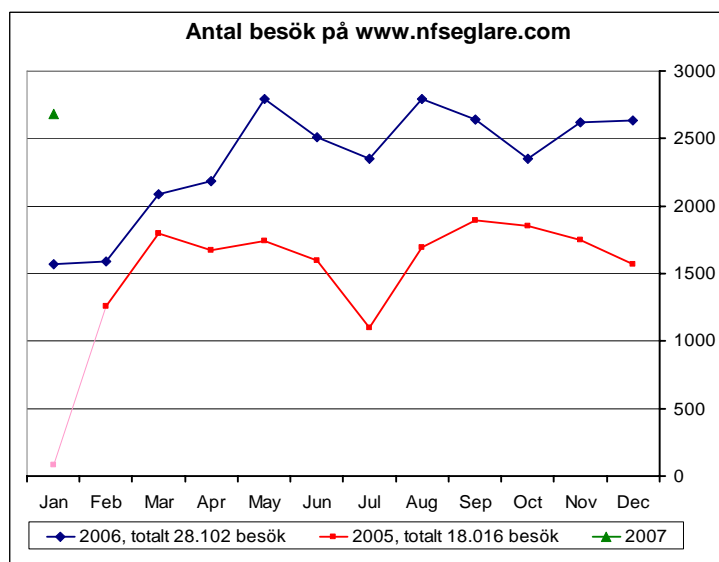

nfseglare.com

Stockholm den 13 februari 2007

Besöksstatistik from starten jan 2005

Webbsidan är väl använd. Under 2005 hade vi ca 18000 besök, under 2006 ökade detta till ca 28000 besök. I genomsnitt har www.nfseglare.com ca 50 besök* per dygn. Besöken varade i ca 2 minuter under 2005. Under 2006 ökade tiden för varje besök till ca 3-4 minuter.

** Besök mäts i Visits och betyder lite slarvigt hur ofta en webbläsare från en särskild dator går in på en hemsida. Det är inte personer, utan datorer (webbläsare), som räknas.*

Totalt har webbsidan haft 50.050 besök sedan start januari 2005.